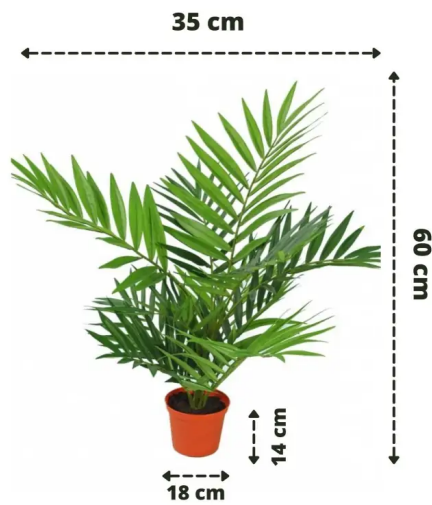

Kunstig Palmeplante 60cm

ambiplants
KUNSTIGE PLANTER
- et godt valg for naturen

KUNSTIG PALMEPLANTE 60CM

SKU: AP-850
kr 318 eks. mva.

Kategorier: [Interiør og kunstige planter](#),
[Kunstige palmer](#), [Kunstige planter](#), [Kunstige trær](#)